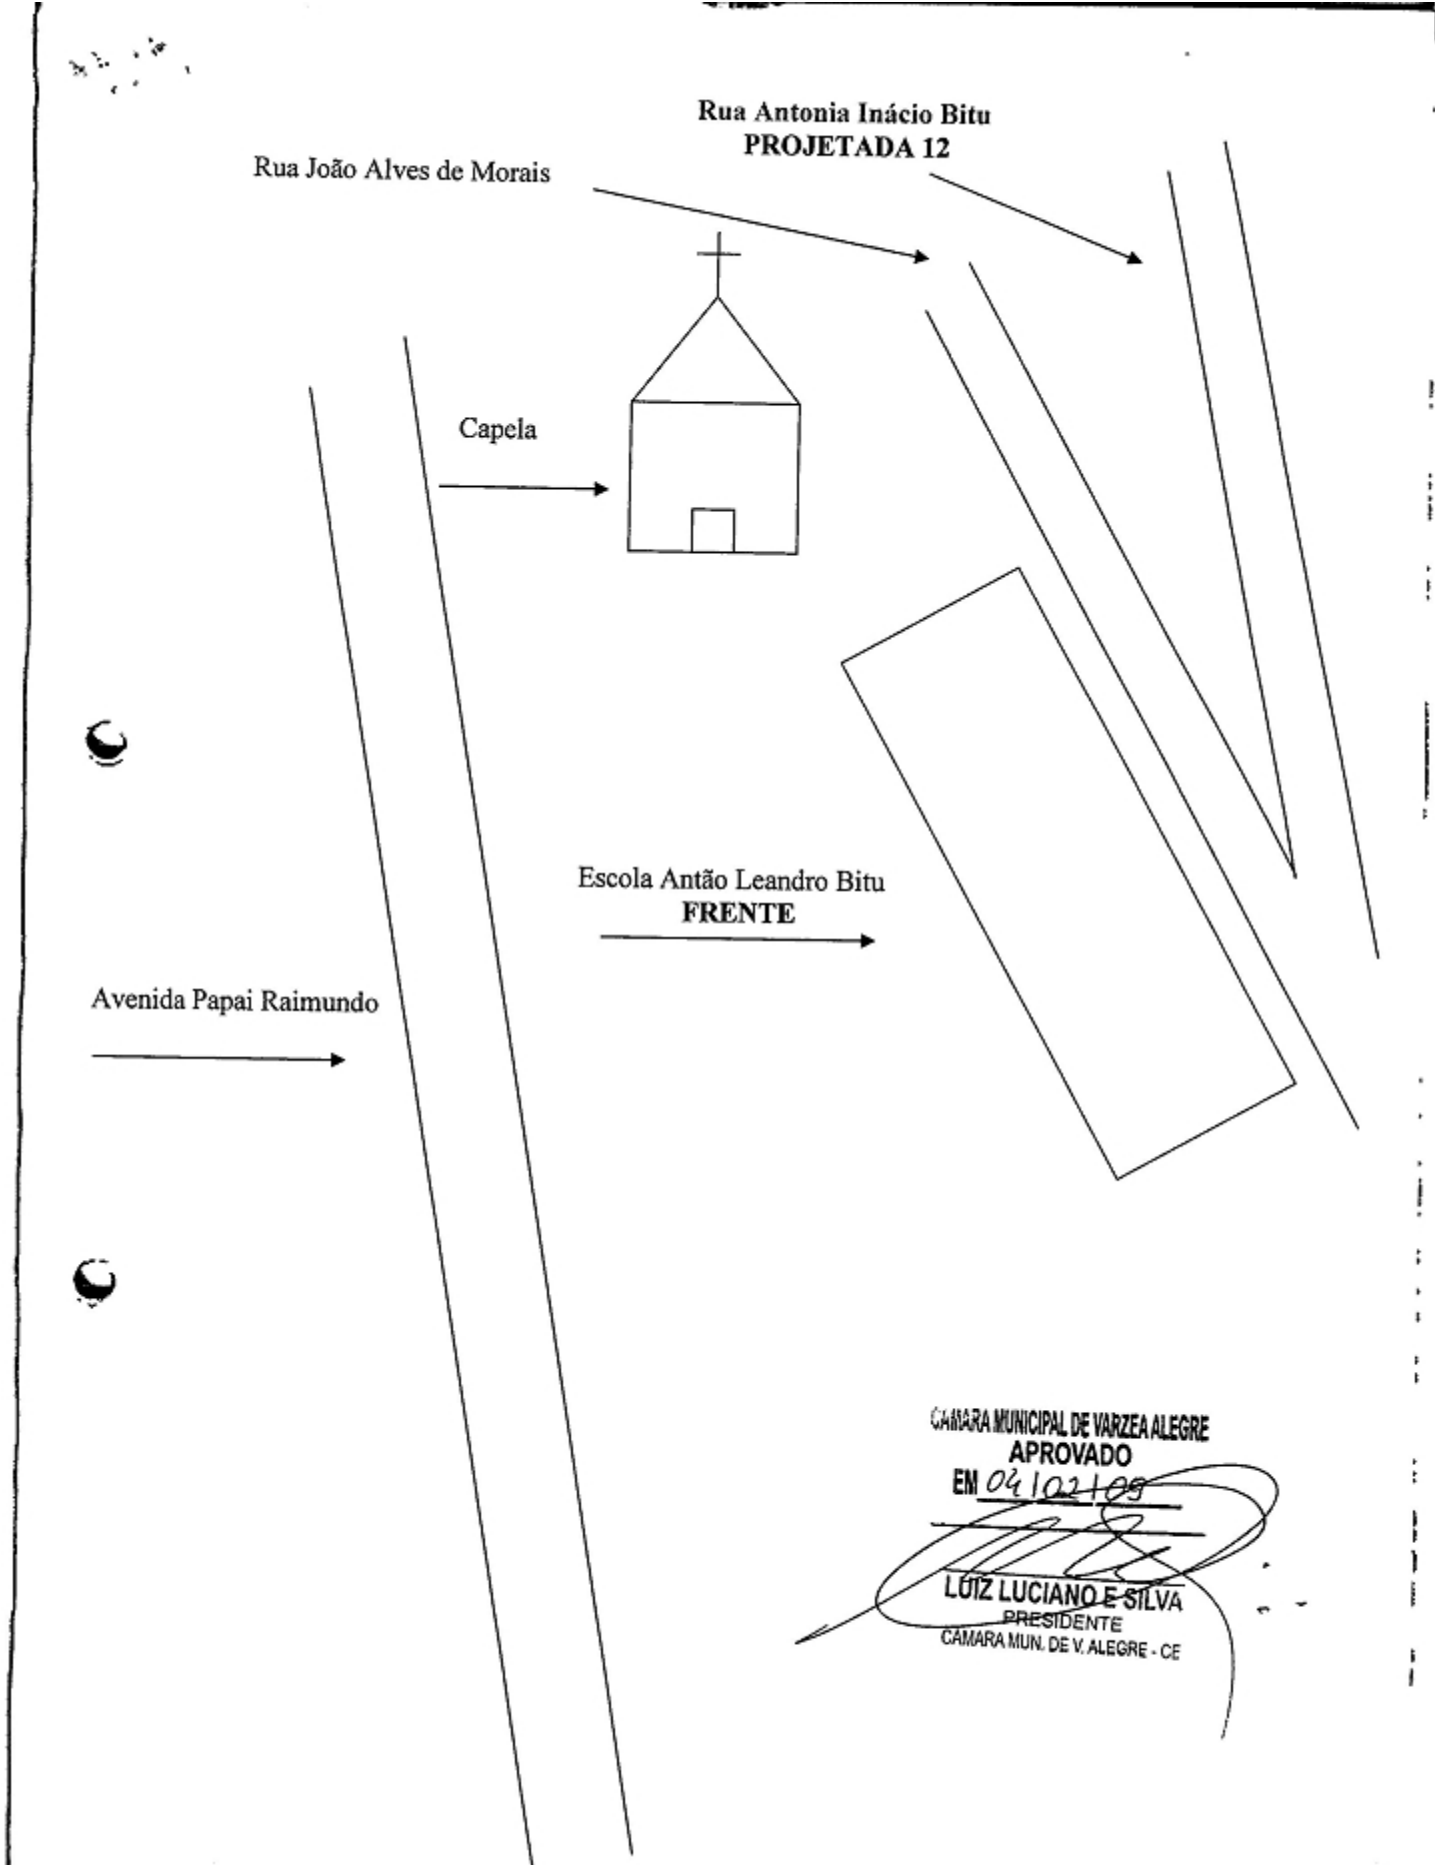

CAMARA MUNICIPAL DE VARZEA ALEGRE
APROVADO
EM 04/02/08
[Handwritten Signature]
LUIZ LUCIANO E SILVA
PRESIDENTE
CAMARA MUN. DE V. ALEGRE - CE