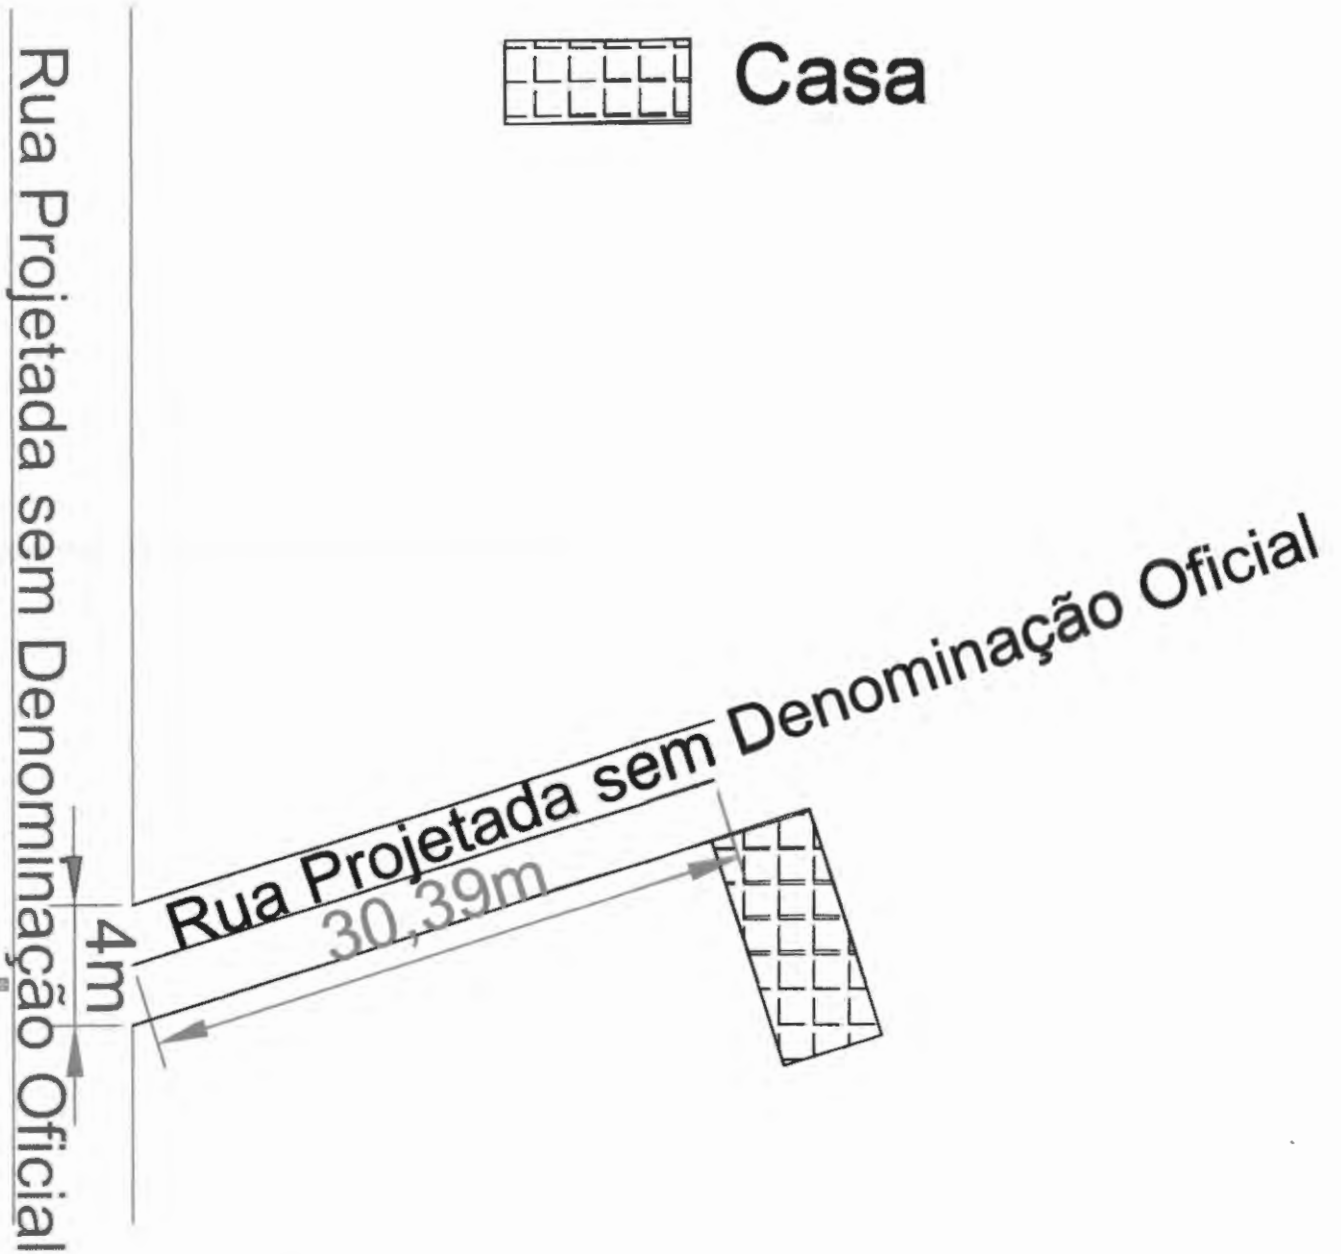

LEGENDA

☒ Poste

Casa

CÂMARA MUNICIPAL DE VÁRZEA ALEGRE - CE
APROVADO EM 1ª DISCUSSÃO: 03/06/2020

JOSÉ DENER BITU COSTA
PRESIDENTE

CÂMARA MUNICIPAL DE VÁRZEA ALEGRE - CE
APROVADO EM 2ª DISCUSSÃO: 03/06/2020

JOSÉ DENER BITU COSTA
PRESIDENTE